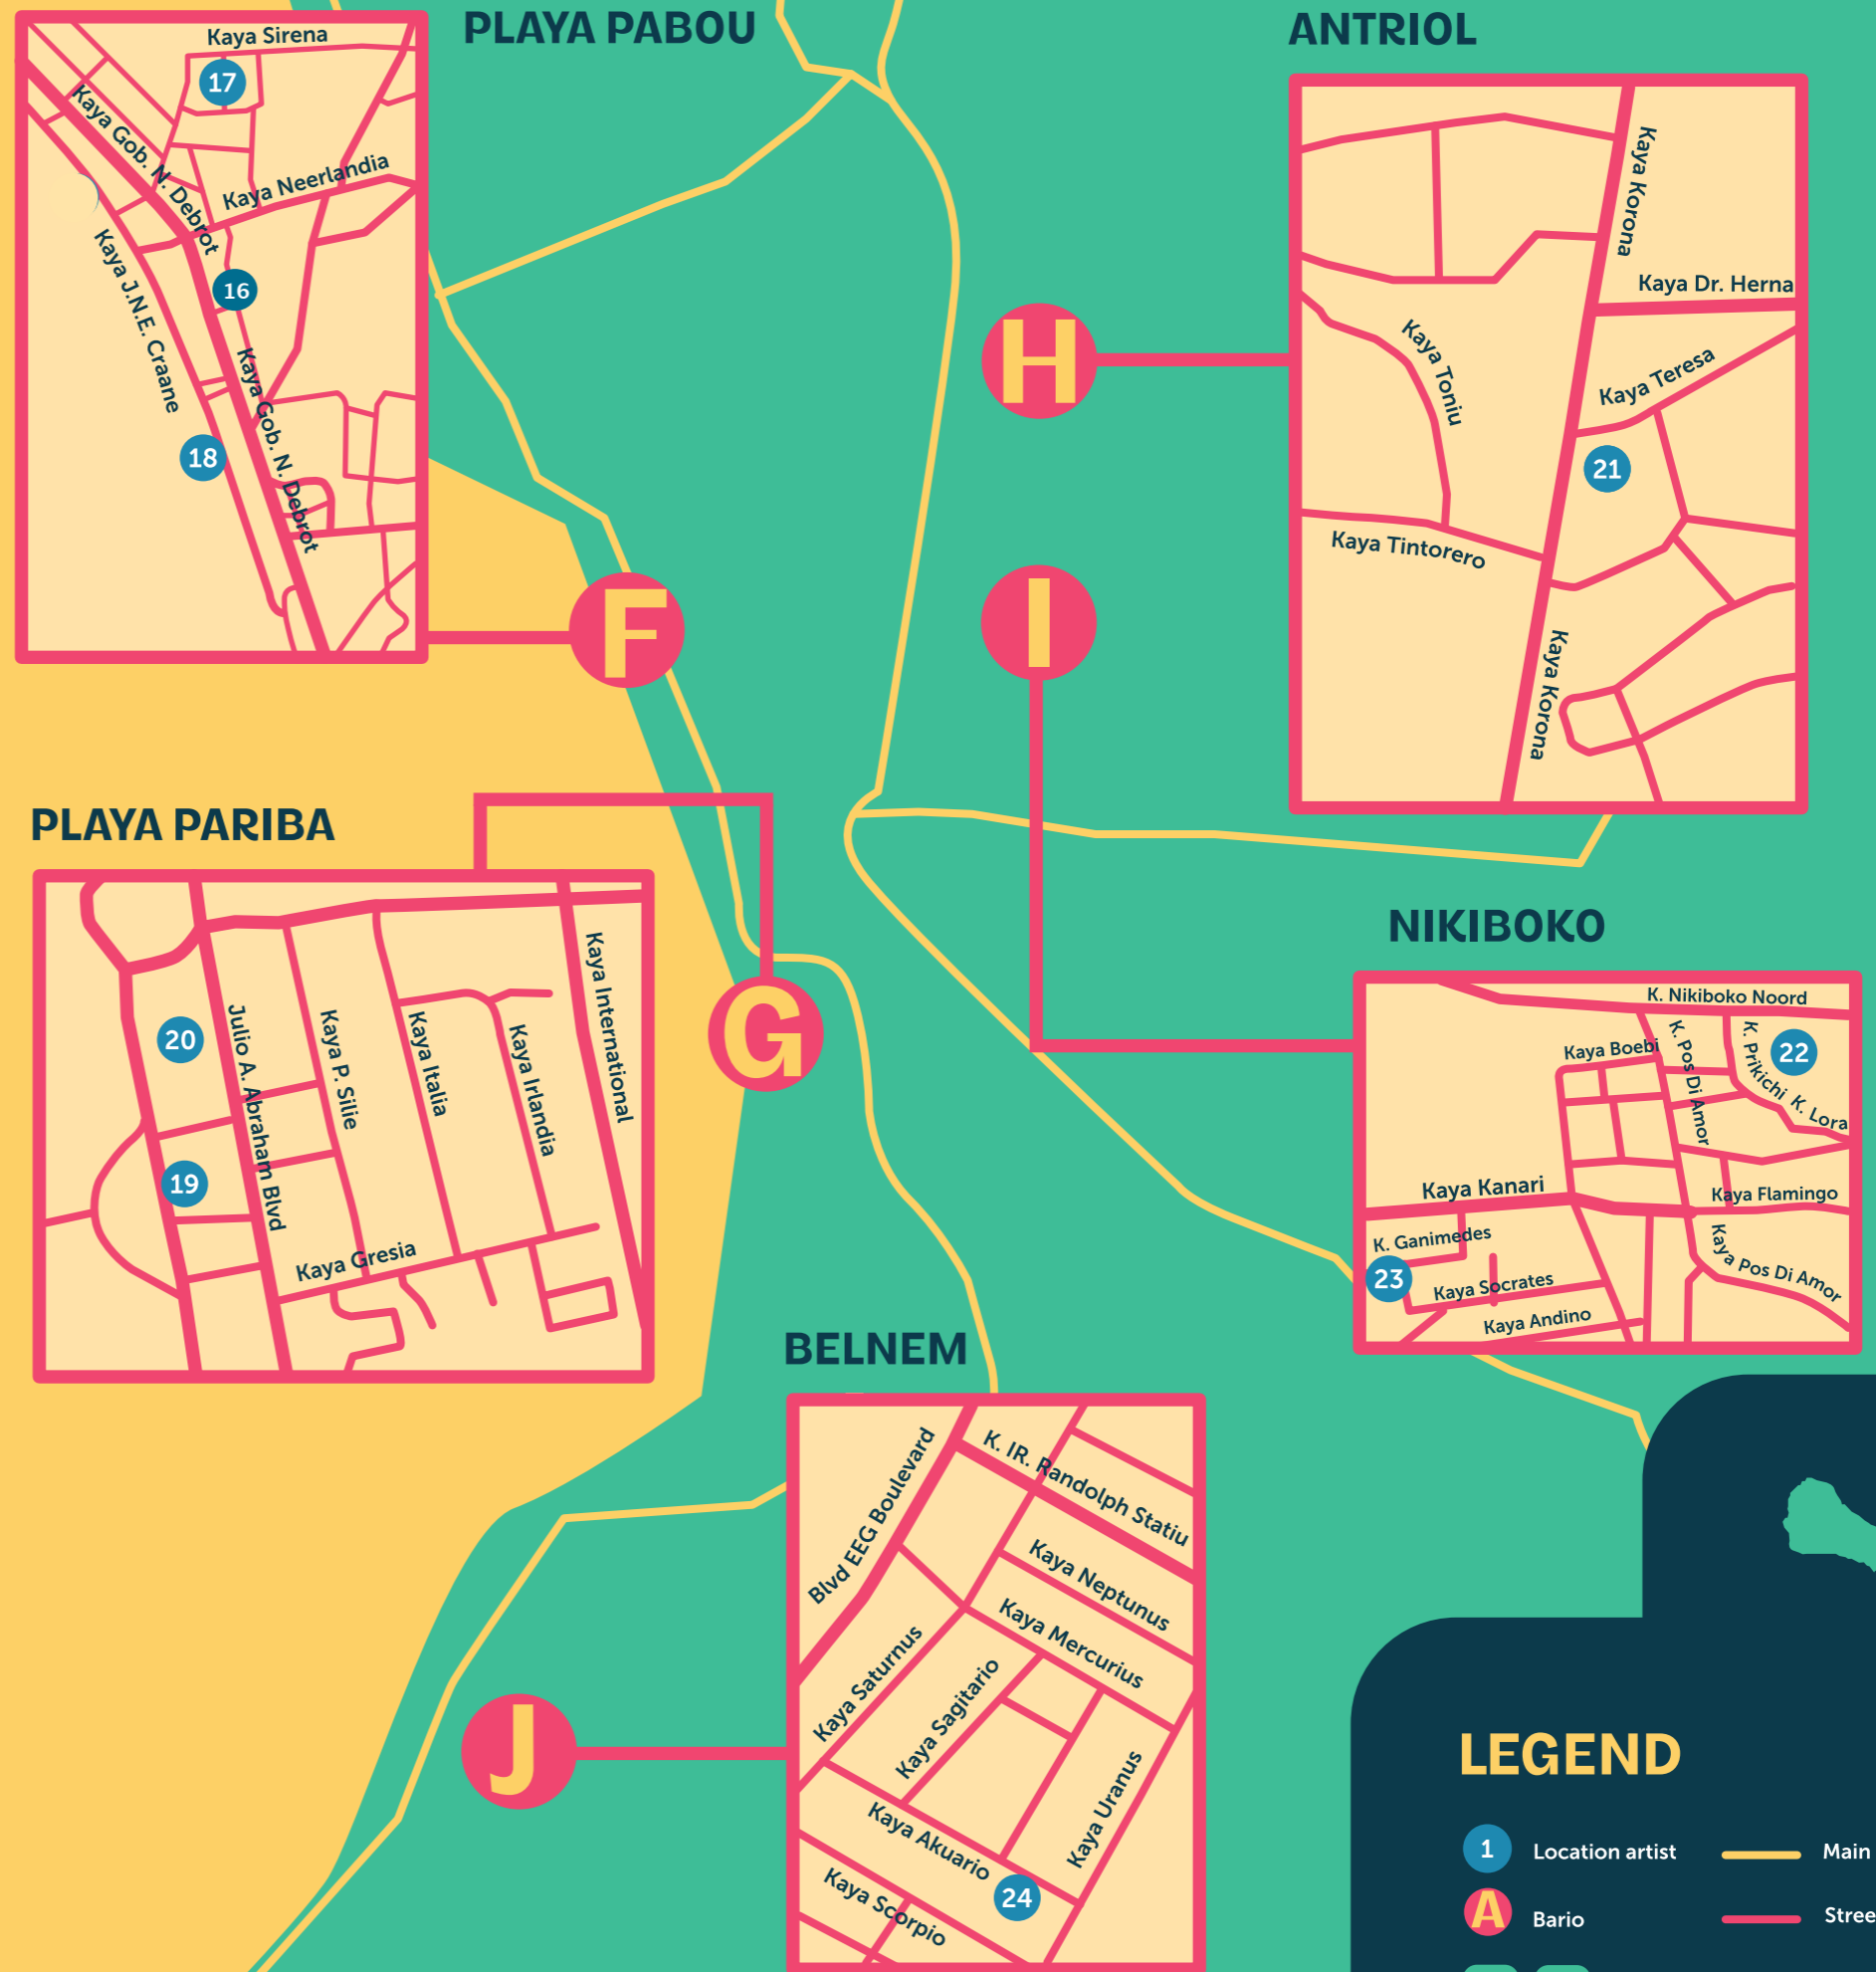

F PLAYA PABOU

16	Josephine Ebing	Kaya Grandi 85 / Kaya Gobernador Debrot 85
17	Artie de Vries	Kaya Stormvogel 6
18 SAT	Marea Art	Kaya J.N.E. Craane 24, block 3, apt 2

G PLAYA PARIBA

19	Saskia Vermeer	Abraham blvd 56
20	Sobremesa	Abraham blvd 10
	Rosalyn van Dansik	Marz
	Sharon & Wolter	Omula
	Ghislaine Monte	Mr. Cheky
	Ilanos	Femke Franckaert

H ANTRIOL

21 SAT	SACA	Kaya Korona 74

I NIKIBOKO

22 SUN	Eric Cremers	Kaya Prikichi 3
23	Adri vd Ven	Kaya Ganimedes 12a

J BELNEM

24	Lize van de Ven	Kaya Akuario 11

DESIGN: ROSALYDESIGN.COM

rosaly design

MURALS · BRANDING · WEBSITES

LEGEND

- 1 Location artist
- A Bario
- SAT SUN Saturday or Sunday Only
- Main road
- Street