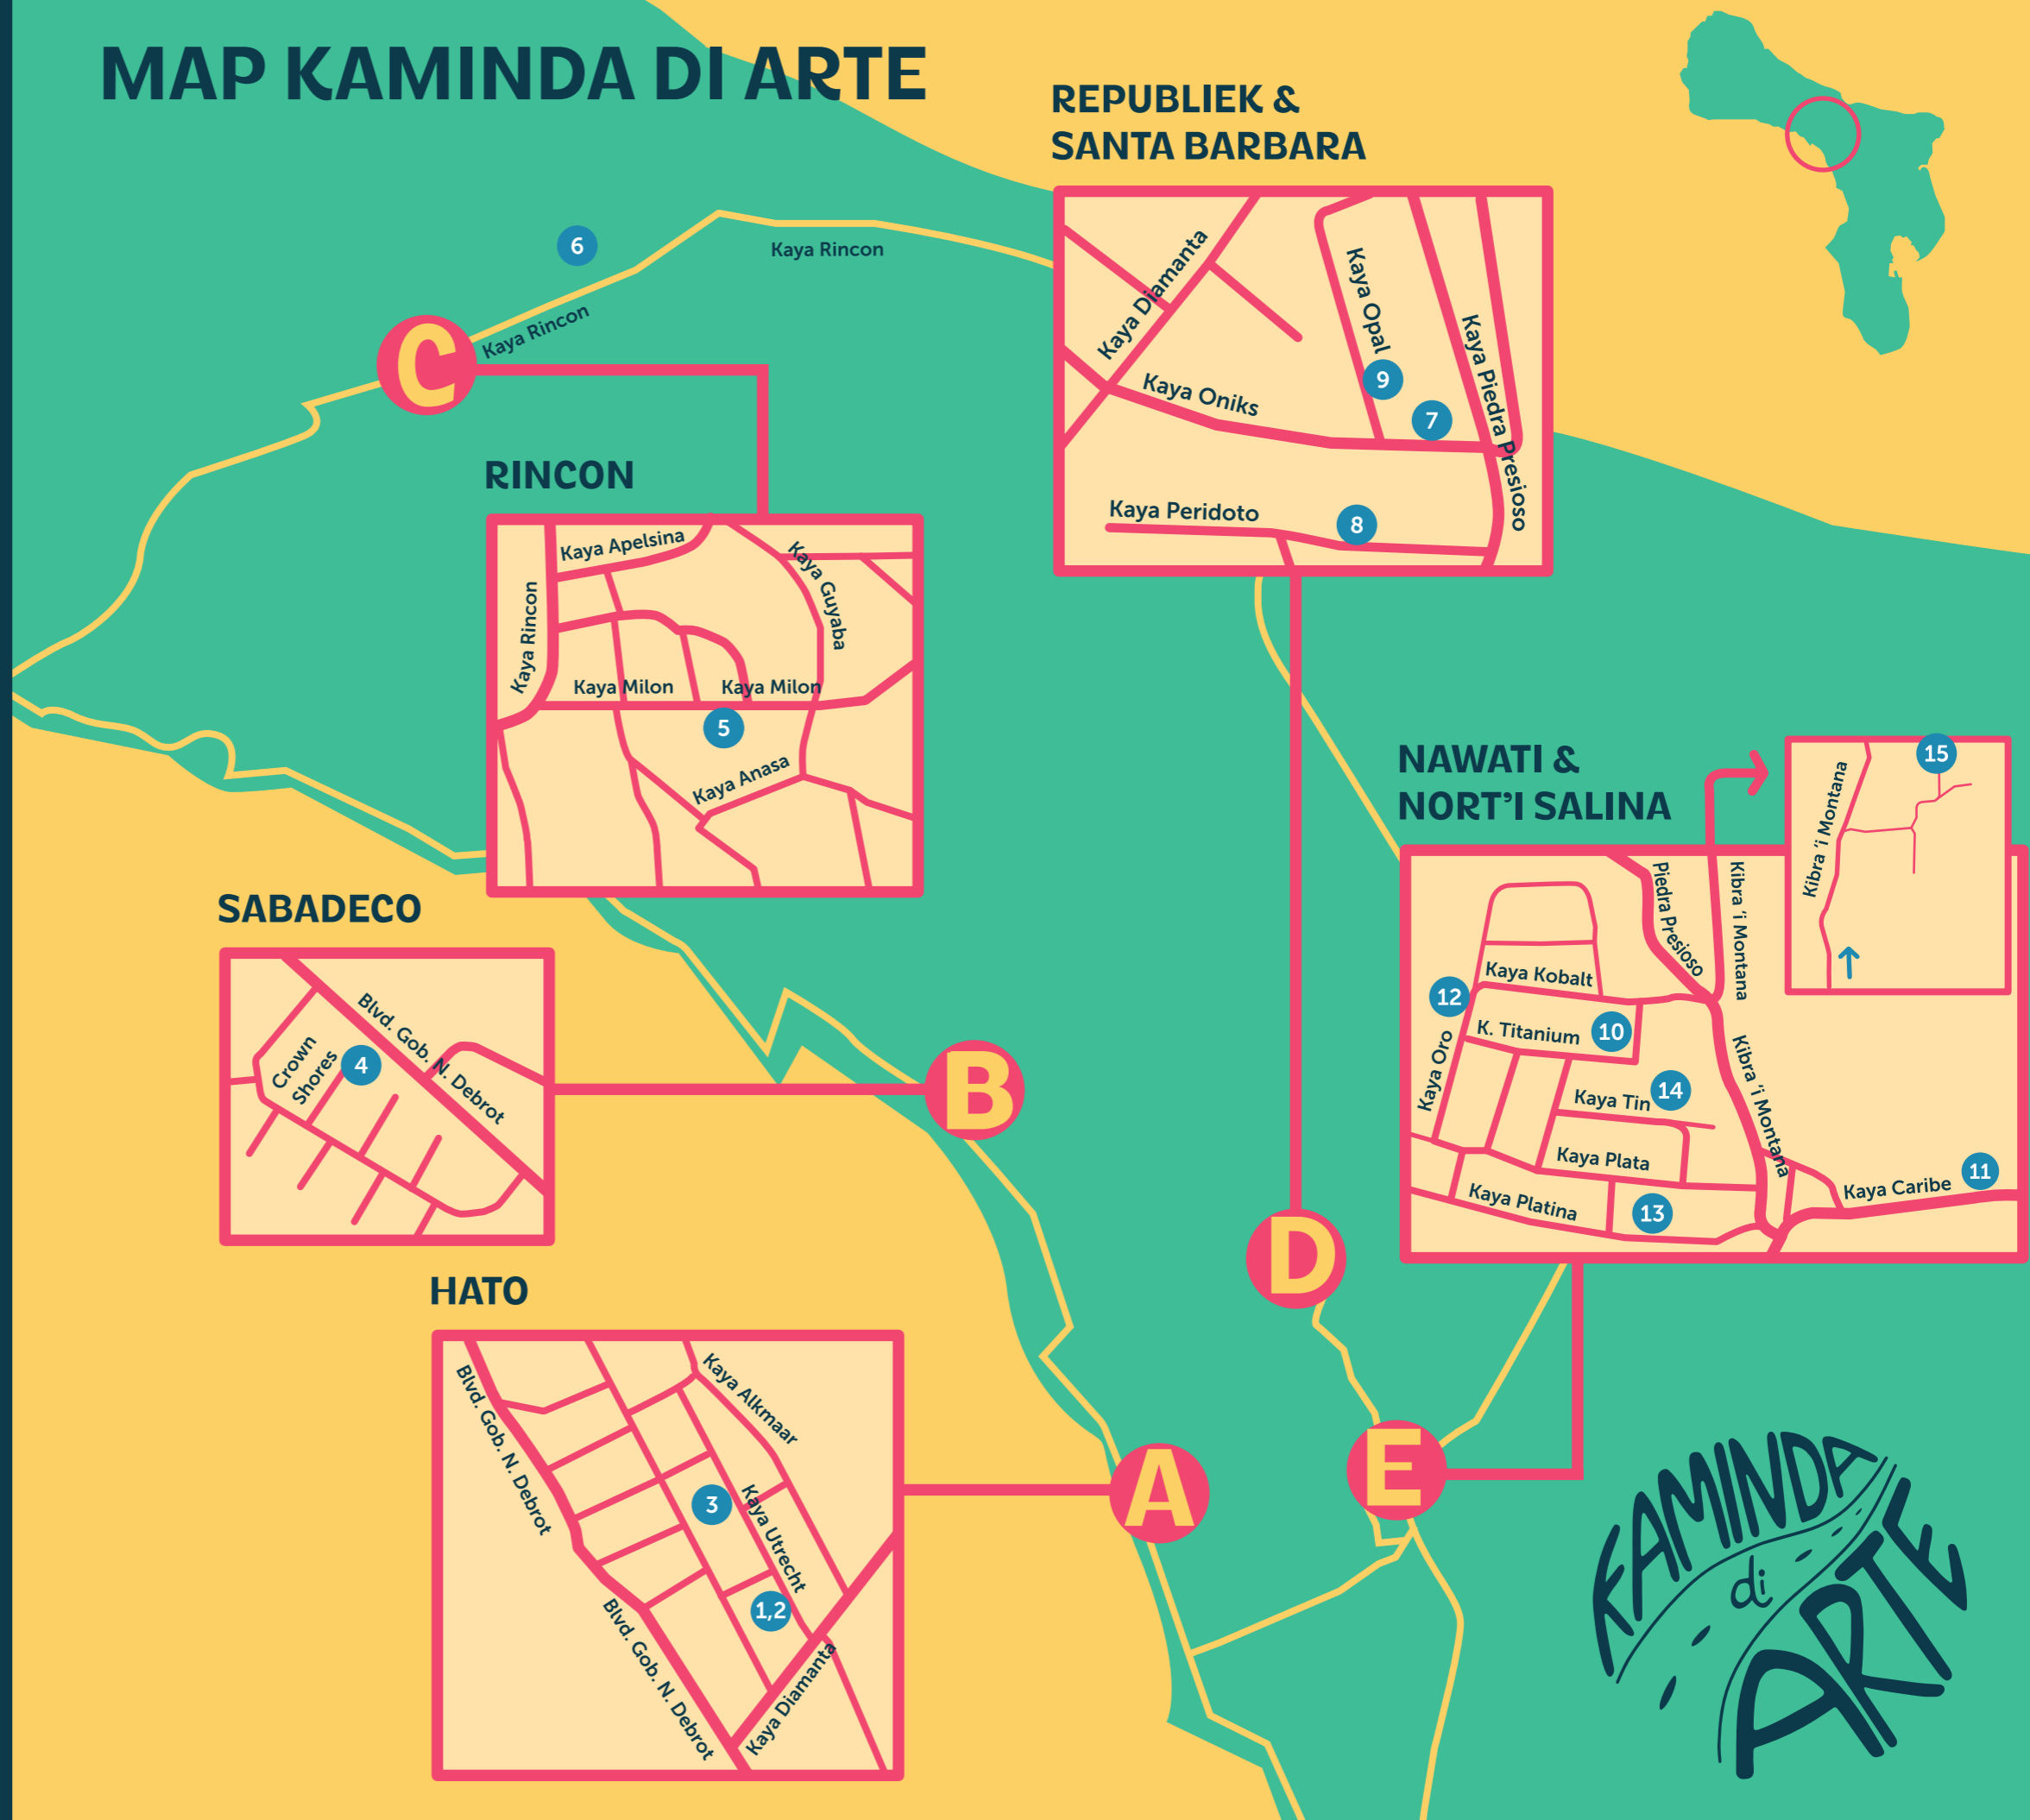

# LOCATION ARTISTS

- A HATO**
  - 1 Aloha Bonaire Kaya Utrecht 3
  - 2 Miss Manos Kaya Utrecht 3
  - 3 **SUN** Kazoorose Glass Kaya Utrecht 14
- B SABADECO**
  - 4 Moltenwolf Glass Crown Shores 59
- C RINCON**
  - 5 **SUN** Museo Chich'i Tan Kaya Milon 4
  - Nochi Coffie Geidy Biviana Arroyo Reyes
  - Micelle Lichtenberg Gacha i Freddy
  - Ruben de la Rosa Mems
  - Midako
  - 6 **SAT** Nos Ziljea – Mangazina di Rei Kaya Rincon
  - Div. artists
- D REPUBLIEK & SANTA BARBARA**
  - 7 **SAT** GN Art Kaya Onix 1
  - 8 Studio Nijn en Co Kaya Peridoto 19
  - 9 Quaint & Quirky Kaya Opal 7b
- E NAWATI & NORT'I SALINA**
  - 10 Jo-Sea Art Bonaire Kaya Titanium 14
  - 11 **SAT** Nu Kua Pottery Kaya Caribe 57C
  - 12 Inspouration Art Kaya Oro 15
  - 13 Too Many Grey Mice Kaya Platina 8A
  - 14 Hedy Voets Kaya Tin 5
  - 15 Hendrik Wuyts Kaya San Bernardo 10

# MAP KAMINDA DI ARTE

**G PLAYA PARIBA**

19	Saskia Vermeer	Abraham blvd 56
20	<b>Sobremesa</b>	Abraham blvd 10
	Rosalyn van Dansik	Marz
	Sharon & Wolter	Omula
	Ghislaine Monte	Mr. Cheky
	Ilanos	Femke Franckaert

**H ANTRIOL**

DESIGN: ROSALYDESIGN.COM

**rosaly design**

MURALS · BRANDING · WEBSITES

**LEGEND**

- 1 Location artist
- A Bario
- SAT SUN Saturday or Sunday Only
- Main road
- Street